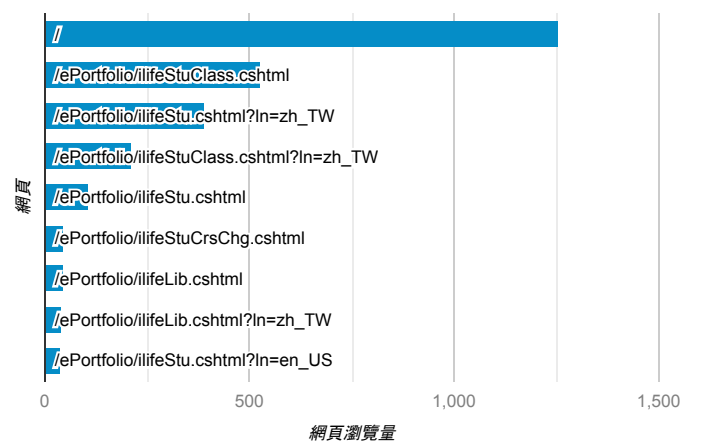

報表03\_內容

2020年9月21日 - 2020年9月27日

所有使用者  
100.00% 個工作階段

網頁載入平均需時 (秒)

瀏覽量 (依網頁分組)

網頁載入平均需時 (秒)和瀏覽量 (依 網頁 分組)

網頁	平均網頁載入時間 (秒)	網頁瀏覽量
/index_detail.aspx?srv=3&category=50&pg=14	4.76	2
/index_detail.aspx?srv=3&category=14&pg=19	3.74	5
/index_detail.aspx?srv=3&category=10&pg=6	3.36	12
/	3.28	1,254
/index_detail.aspx?srv=3&category=26	2.04	9
/index_detail_share.aspx?id=B1D2460579A3AC00	1.68	1
/index_detail_share.cshtml?id=9B80BF4F0AF9400D	1.23	3
/ePortfolio/ilifeStu.cshtml?ln=zh_TW	1.13	390
/ePortfolio/ilifeStuClass.cshtml	0.33	526
/activity_105-2_game1.aspx	0.00	4

造訪和新造訪率 (依 關鍵字 分組)

關鍵字	工作階段	新工作階段百分比
(not provided)	463	86.39%
(not set)	2	100.00%
學習規劃範例	1	100.00%

網頁載入平均需時 (秒) (依瀏覽器分組)

瀏覽器	平均網頁載入時間 (秒)
Chrome	3.58
Safari	2.76
Opera	2.49
Edge	1.32